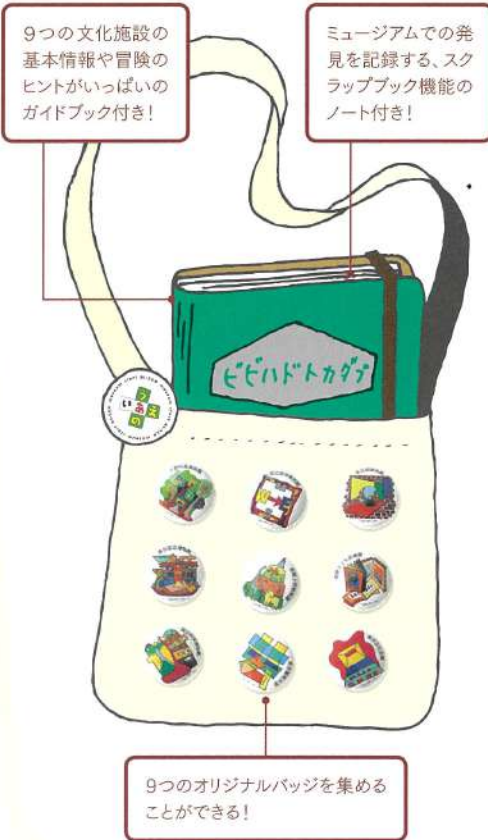

Record your museum experience on your notebook

*3

例えばこんな冒険の記録が書ける！

Step 3 ビビットポイントでオリジナルバッジを集めよう！

Collect the original pin badges at "Bibit-Point"

*4

オリジナルバッジのもらい方

How to get the original pin badges

オリジナルバッジは、各施設にある「ビビットポイント」で秘密の呪文を唱えらるともらえるよ。

図解！ミュージアム・スタート・パック

Illustration! Museum Start Pack

全プログラムの詳細と申し込み方法はウェブサイトへ

あいうえの

<https://museum-start.jp>

※内容は変更になる場合がございます。

プログラムに参加してミュージアム・スタート・パックを手に入れよう！